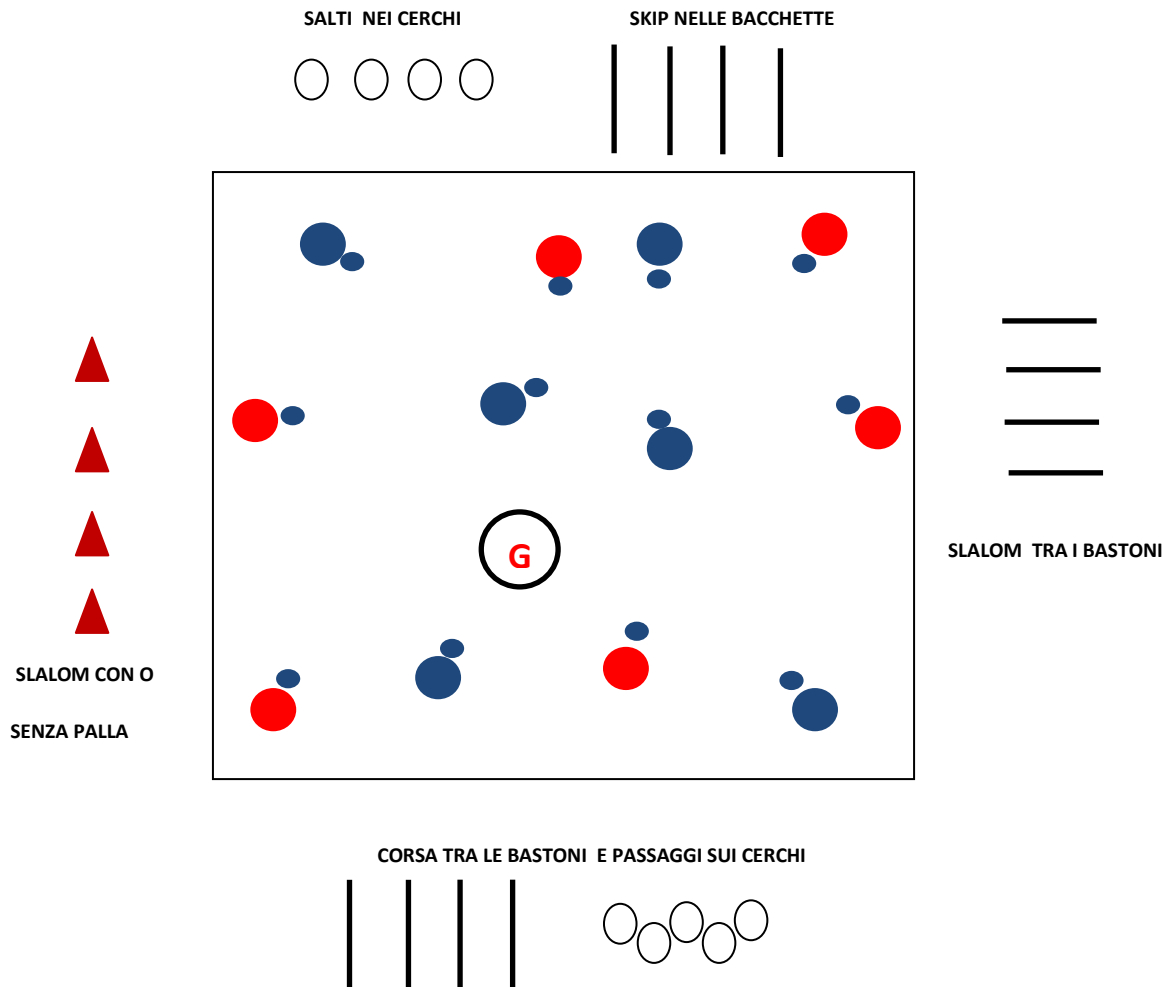

## GIOCO N 2 PRIMI CALCI

### IL GUASTAFESTE

- 1) Il gioco si svolge all'interno di un quadrato o rettangolo delimitato. Tutti i bambini/e tranne il " **Guastafeste** ", guidano la palla con i piedi . Il **Guastafeste** ha il compito di calciare i palloni degli altri bambini all'esterno del quadrato .
- 2) Il giocatore a cui viene calciato il pallone fuori dal campo , deve eseguire una penalità prima di entrare di nuovo nel campo da gioco .
- 3) La penalità da eseguire dipenderà dal lato nel quale esce la palla ( all'esterno di ogni lato c'è una penalità )
- 4) Penalità : salto nei cerchi , corsa tra i bastoni , slalom con e senza palla, corsa tra bastoni.